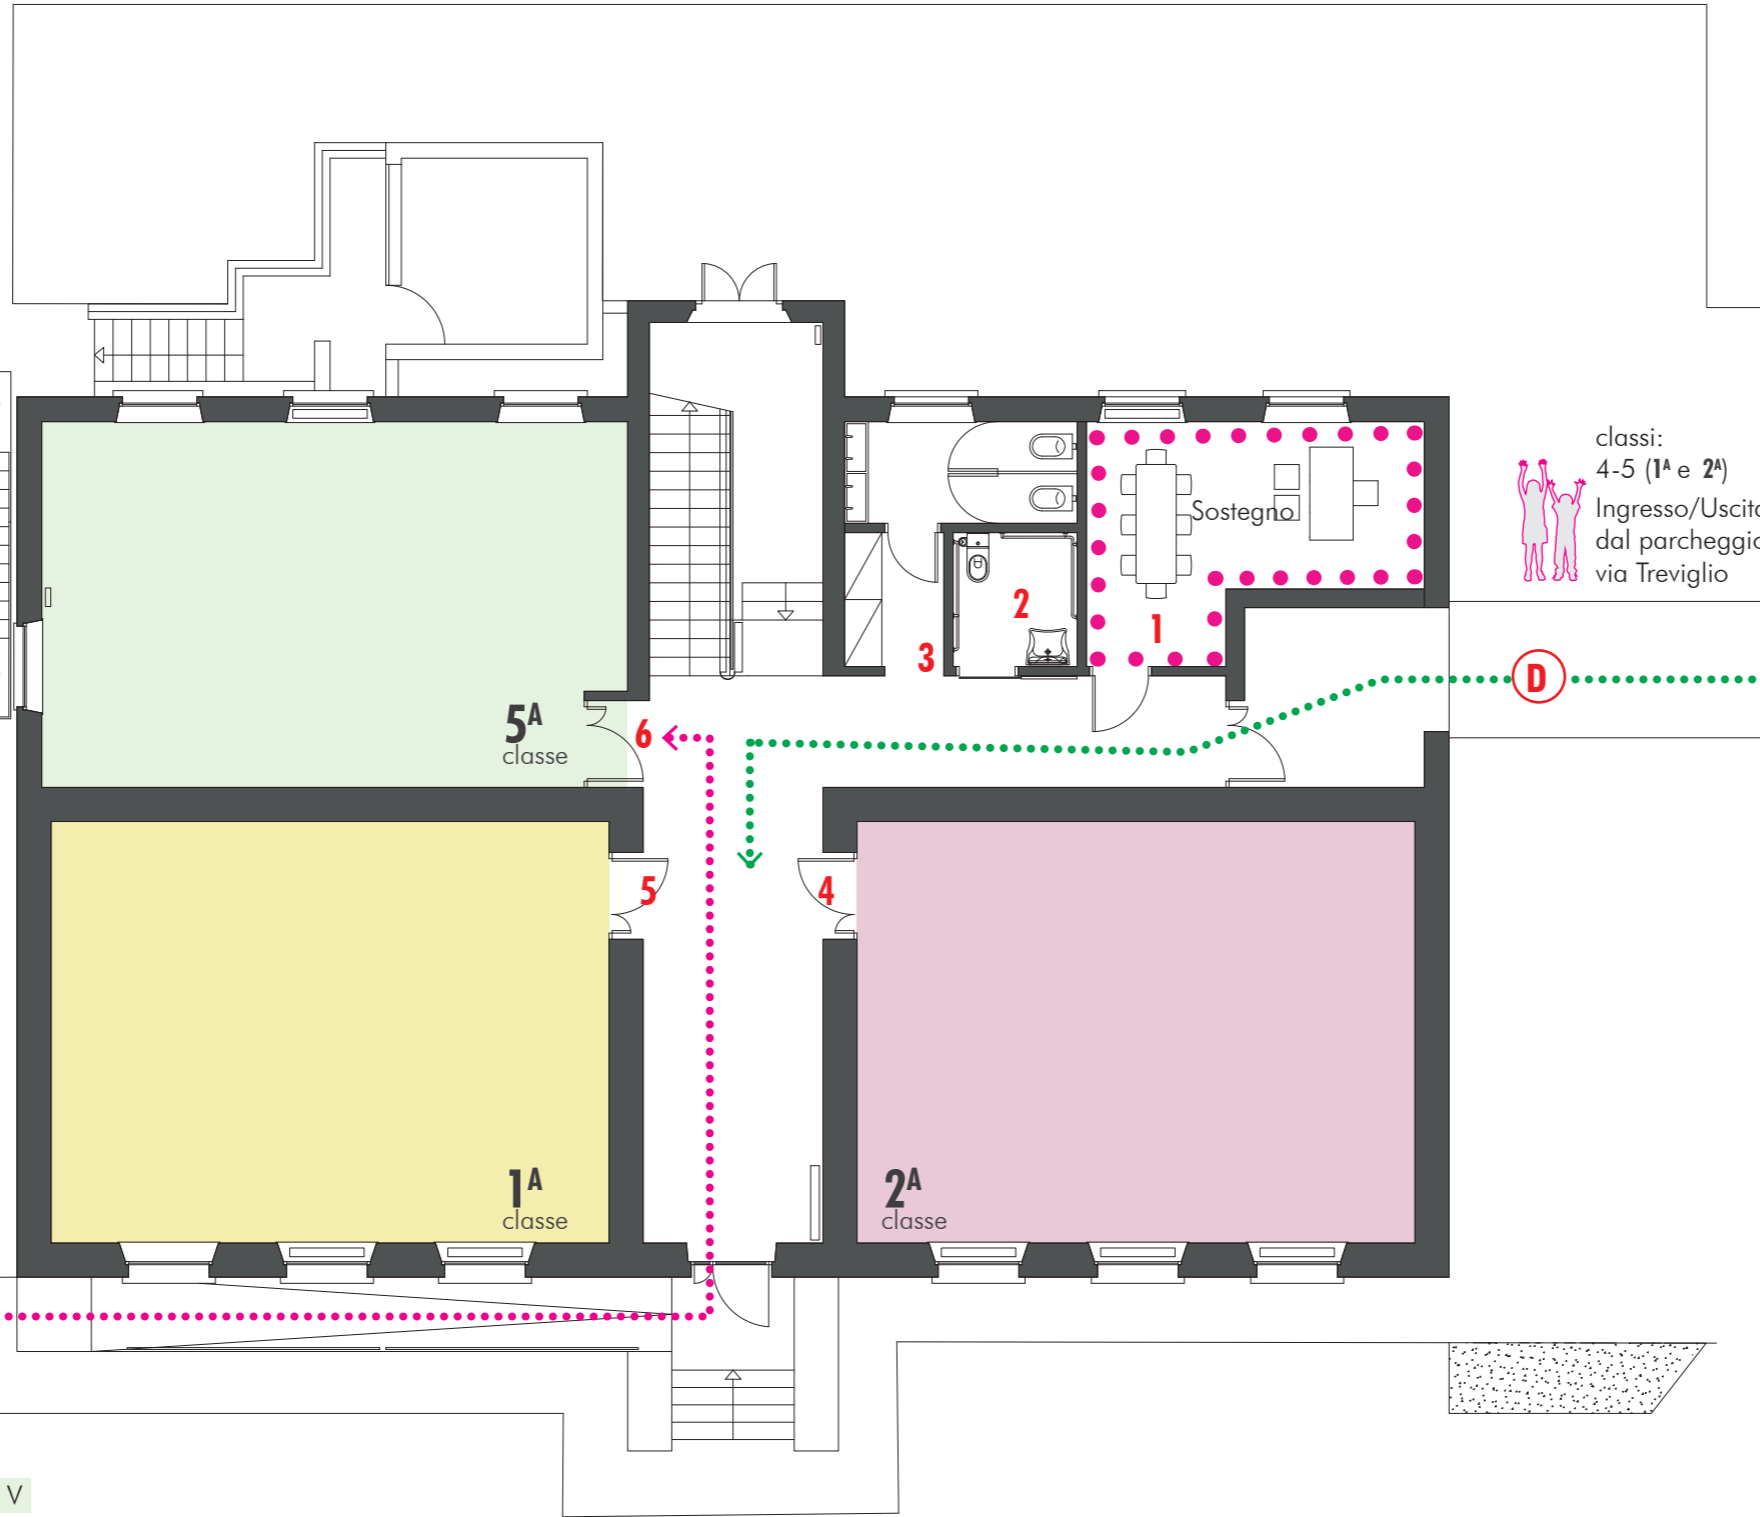

Ridefinizione funzionale degli spazi e dei percorsi

Ingresso/Uscita dal parcheggio in via Dei Dossi

Ingresso/Uscita dal parco pubblico in via Dei Dossi

A
classe:
6 (5^A)

Classi	I	II	III	IV	V
Gruppi	1	1	1	2	1

⊕ ISOLAMENTO COVID

● SPAZIO A DISPOSIZIONE DELLA SCUOLA

classi:
4-5 (1^A e 2^A)
Ingresso/Uscita dal parcheggio su via Treviglio

isolamento Covid presso atrio bidelleria ⊕ ⊕

⊕ ISOLAMENTO COVID ● ● SPAZIO A DISPOSIZIONE DELLA SCUOLA