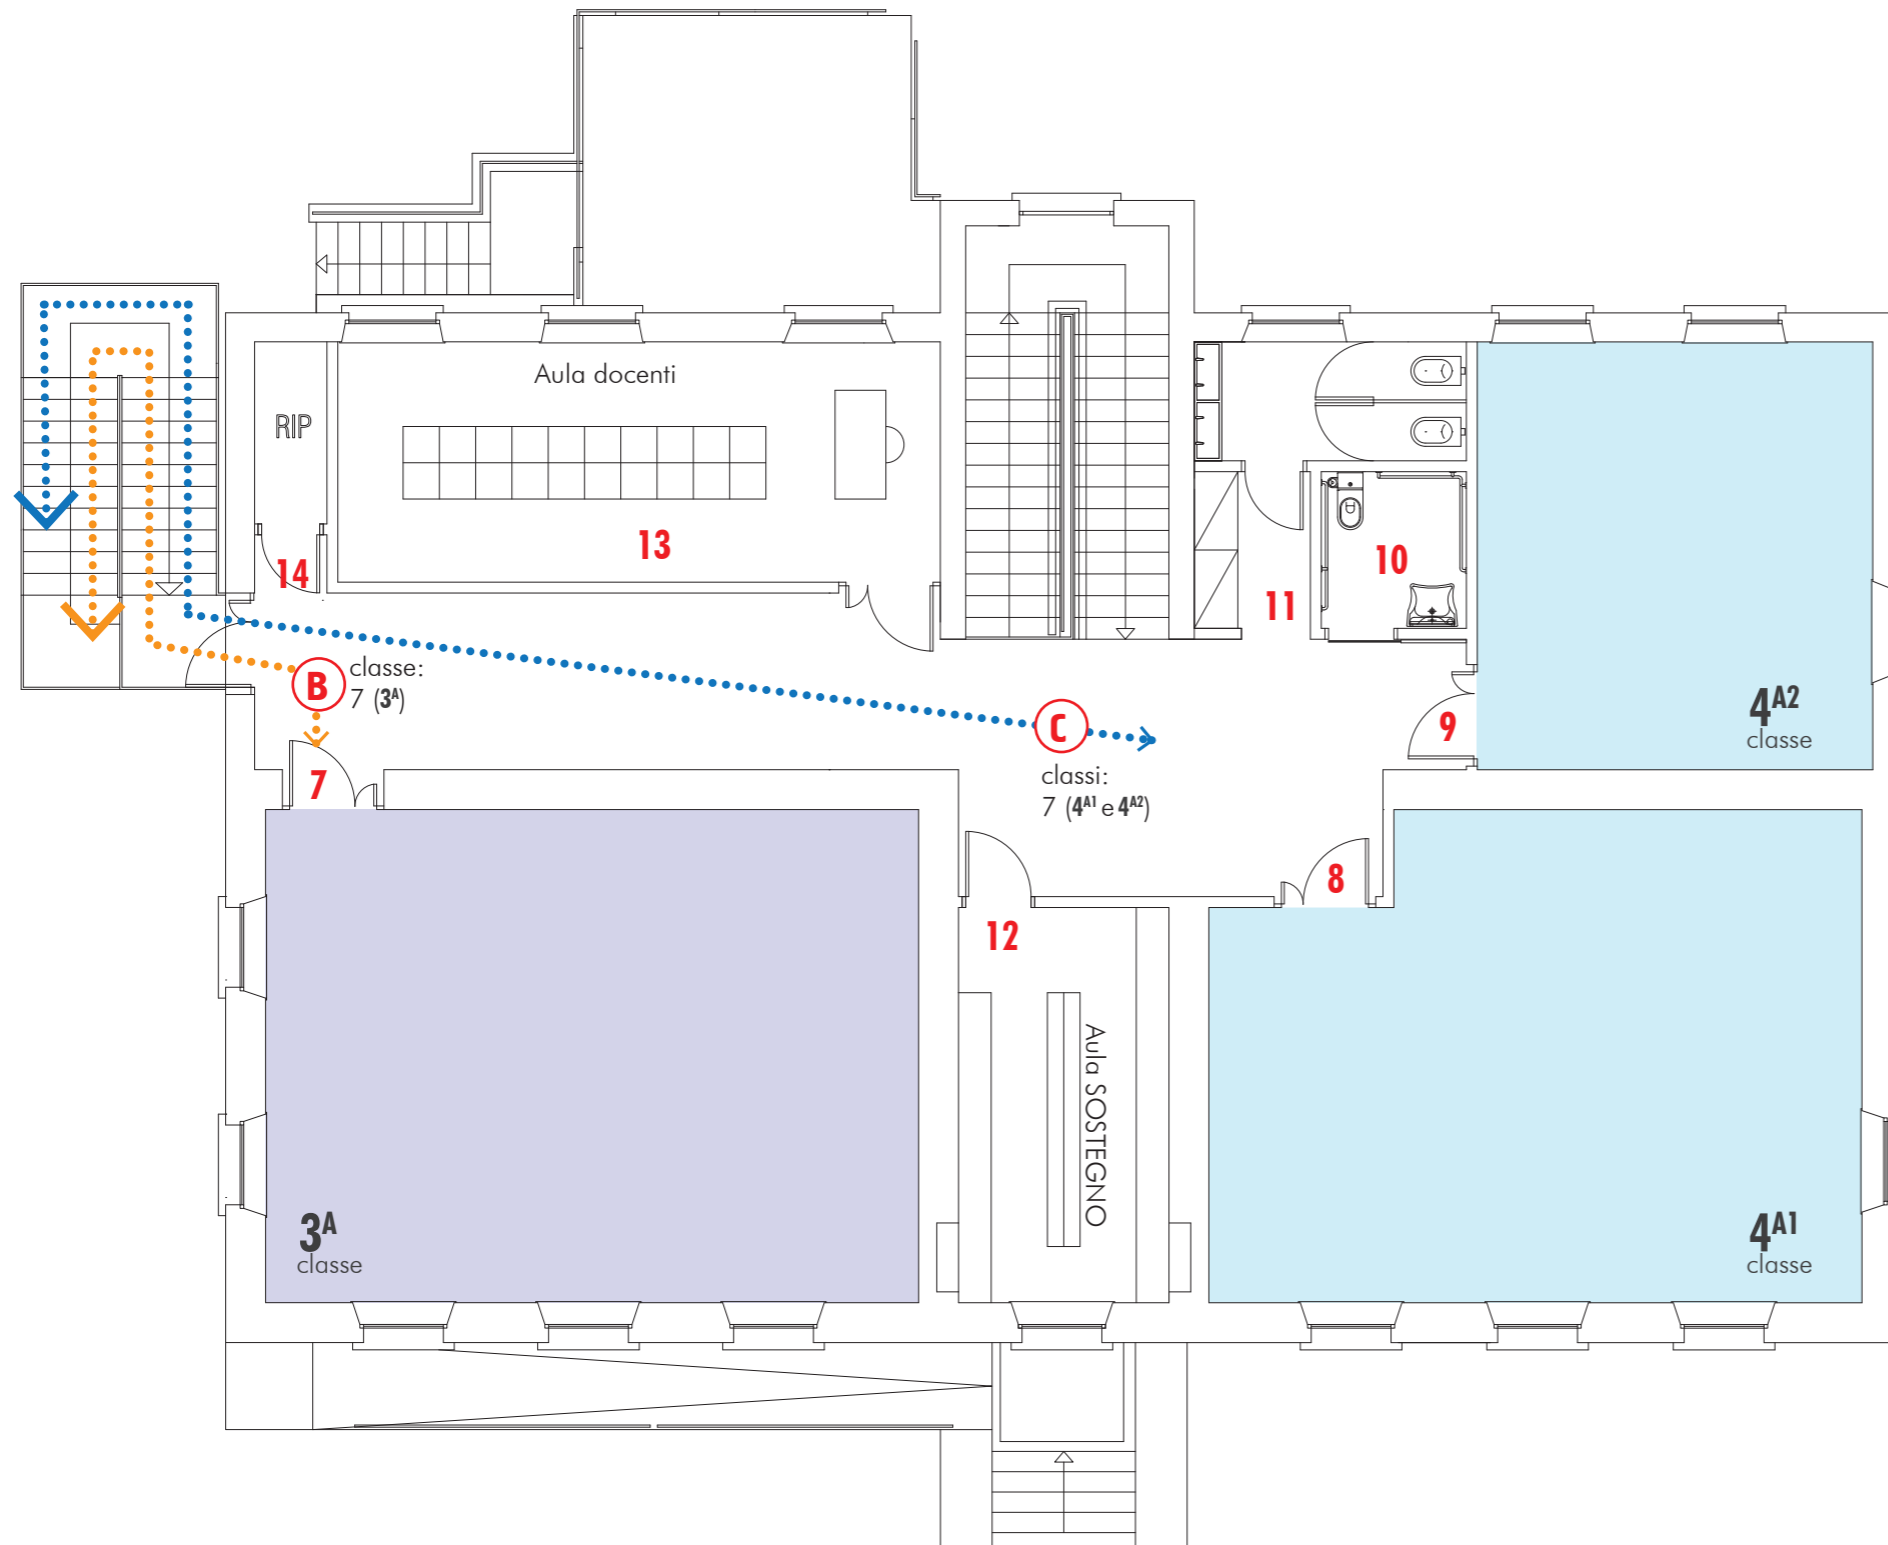

Ridefinizione funzionale degli spazi e dei percorsi

Ingresso/Uscita dal parcheggio in via Dei Dossi

Ingresso/Uscita dal parco pubblico in via Dei Dossi

A
classe:
6 (5^A)

Classi	I	II	III	IV	V
Gruppi	1	1	1	2	1

⊕ ISOLAMENTO COVID

● SPAZIO A DISPOSIZIONE DELLA SCUOLA

classi:
4-5 (1^A e 2^A)
Ingresso/Uscita dal parcheggio su via Treviglio

isolamento Covid presso atrio bidelleria ⊕ ⊕

⊕ ISOLAMENTO COVID ● ● SPAZIO A DISPOSIZIONE DELLA SCUOLA